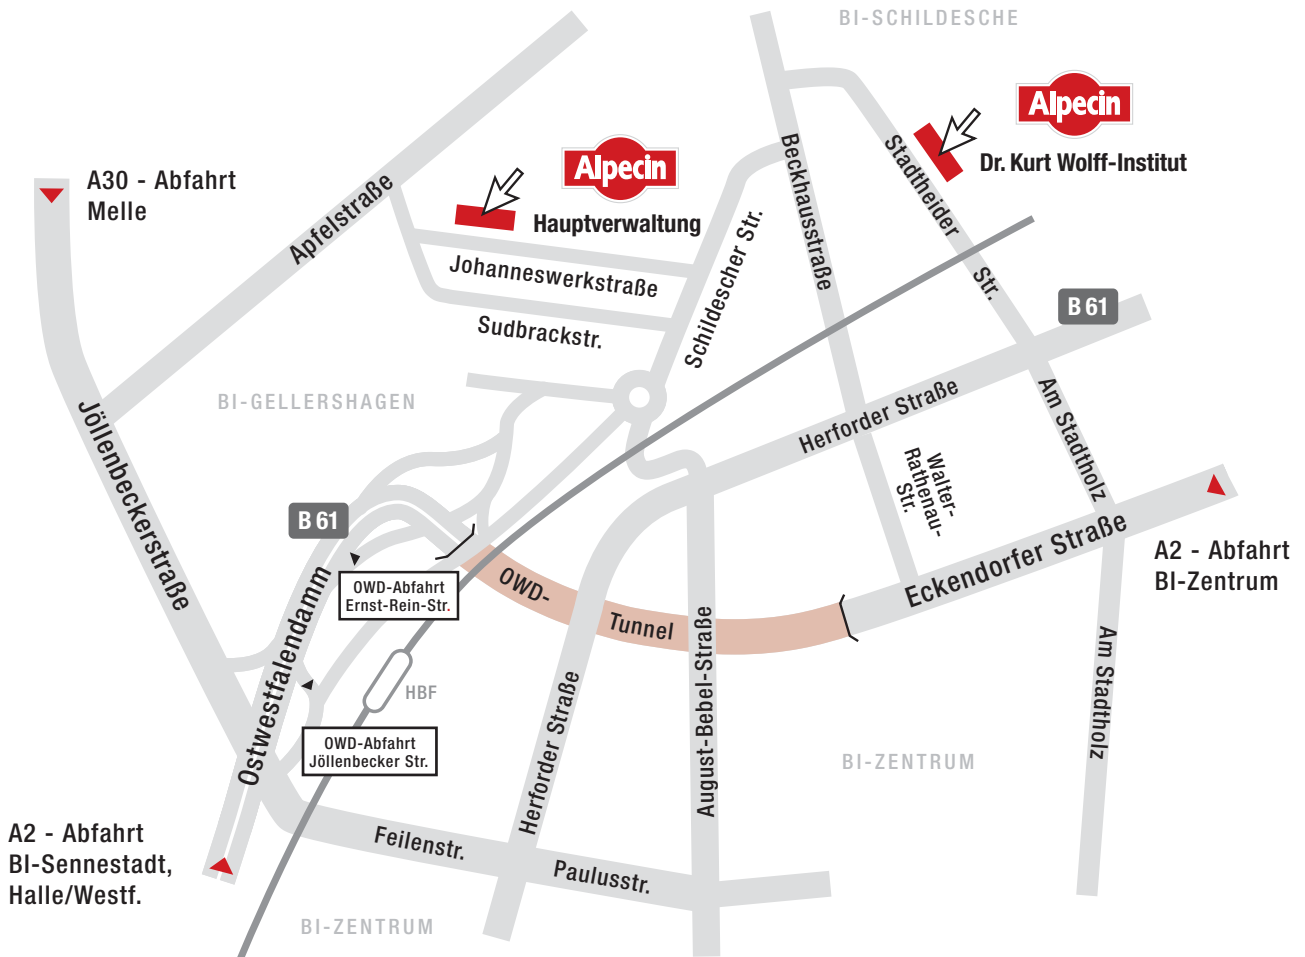

So finden Sie zu uns...

DR. KURT WOLFF GMBH & CO. KG

Hauptverwaltung:

Johanneswerkstraße 34-36
33611 Bielefeld

Dr. Kurt Wolff-Institut:

Stadttheider Straße 52
33609 Bielefeld

E-Mail: info@alpecin.de
Web: www.alpecin.de